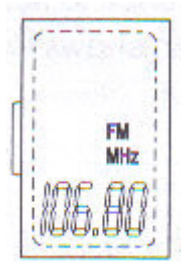

/access time/

” ”

HP

” ”

“ volume+ /volume- ”

REC,

REC,

REC

3

, ” ” :

: , , : , ,

FM

FM

” ”,

:

—