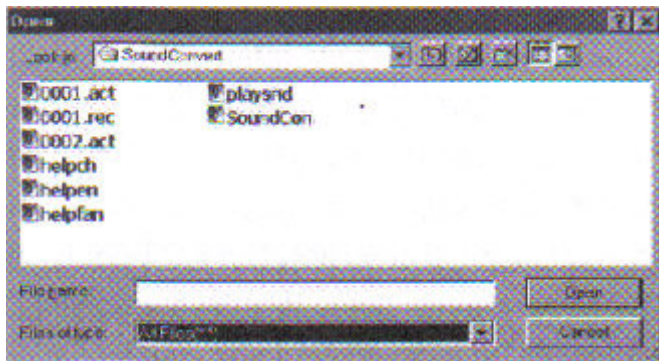

6
USB
FUL.

—
Windows 98 - , CD-
CD-ROM-
Next,
„Close”.

.act
“ Start ” → “ Program ” → “ MP3Player Upgrade、 Sound Convert ”

/ / .act .wav -
 .act
 .wav . ,

1. „Sound Convert Tool” , „Open”

2. .act, :

3. „Convert”,