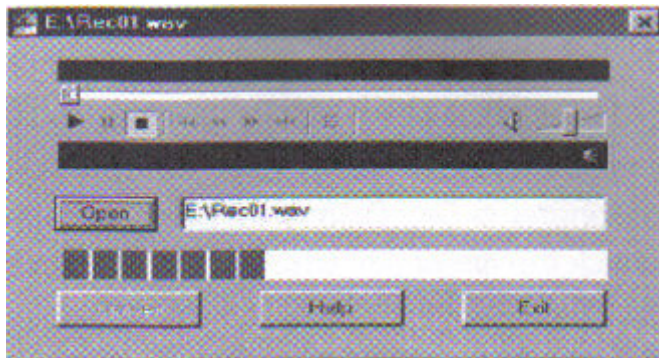

6
USB
FUL.

—
Windows 98 - , CD-
CD-ROM-
Next,
„Close”.

.act
“ Start ” → “ Program ” → “ MP3Player Upgrade、 Sound Convert ”

/ / .act .wav -
 .act
 .wav . ,

1. „Sound Convert Tool” , „Open”

2. .act, :

3. „Convert”,