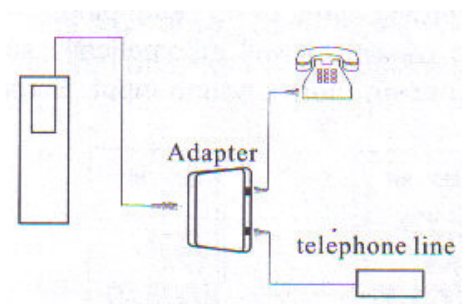

, SP

REC
SP

REC,

▶▶ ◀◀
0 4.
REC,

0.
VOS.

FUL,

200

OFF

ON/OFF
” ”

FAT

USB

„format”.

1.

2.

/line-in cable/

/line-in cable/