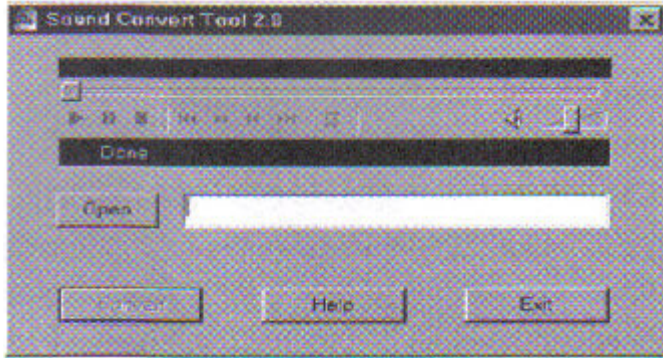

/ / .act .wav -
.act
.wav . ,

1. „Sound Convert Tool” , „Open”

2. .act, :