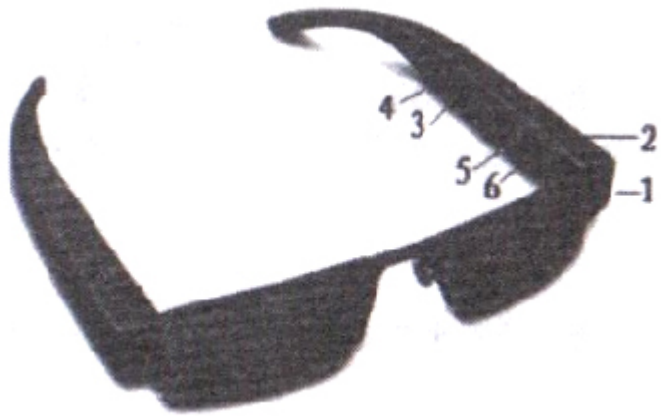

ОЧИЛА С FULLHD КАМЕРА

ИНСТРУКЦИЯ ЗА ЕКСПЛОАТАЦИЯ

Позиции на копчетата:

1. Камера
2. TF слот за карта памет
3. USB
4. Ресет отвор
5. Включване и изключване на камерата
6. Индикатор

Инструкции за работа:

Включване: