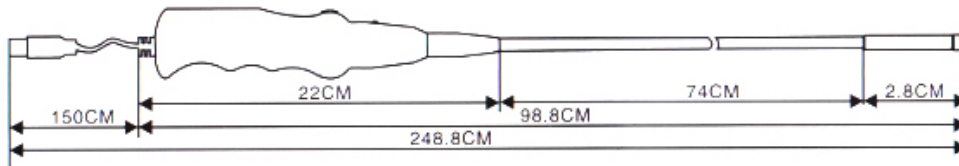

МИНИ КАМЕРА В ГЪВКАВА ТРЪБА, 7,2 ММ

ИНСТРУКЦИЯ ЗА ЕКСПЛОАТАЦИЯ

Един много практичен продукт, с който ще можете да откриете вашите загубени вещи и да направите инспекция и на най-тясното и тъмно място. Ендоскопът-камера разполага със следните предимства: - удобен и може да бъде носен в ръка; - гъвкав и здрав кабел; - връзка с компютър посредством USB 2.0 интерфейс; - бутон, стартиращ запис в момента на натискането; - регулируема LED светлина спрямо

околната среда; - поддръжка на операционни системи Windows XP/Windows 7/Windows Vista/Mac OSX 10.4/Linux Kernel V2.6

Външен вид ендоскоп Какво мога да намеря в комплекта? - PC регулатор - Гъвкав кабел за около врата с регулатор с дължина от 96 см - Гъвкав кабел за около врата с регулатор с дължина от 74 см - USB кабел - 150 см дължина - Водоустойчива камера на върха на гъвкавия кабел с шест LED светлини, разсейващи и най-големият прах и мрак - Диаметър на камерата - 7 мм - 1/12 инчов CMOS сензор VGA, правещ записи с резолюция от 640x480 пиксела - Ъгъл на видимост на лещата - 60 градуса - Минимално разстояние за фокусиране на лещата - 3 см - Видео запис кадри в секунда - 30 кадъра в секунда и VGA резолюция - Регулиране на LED осветлението и записа.

Още шпионски продукти от същата категория
Към продукта "Мини камера в гъвкава тръба, 7,2 мм"

Copyright 2009 - 2017 Spy.bg